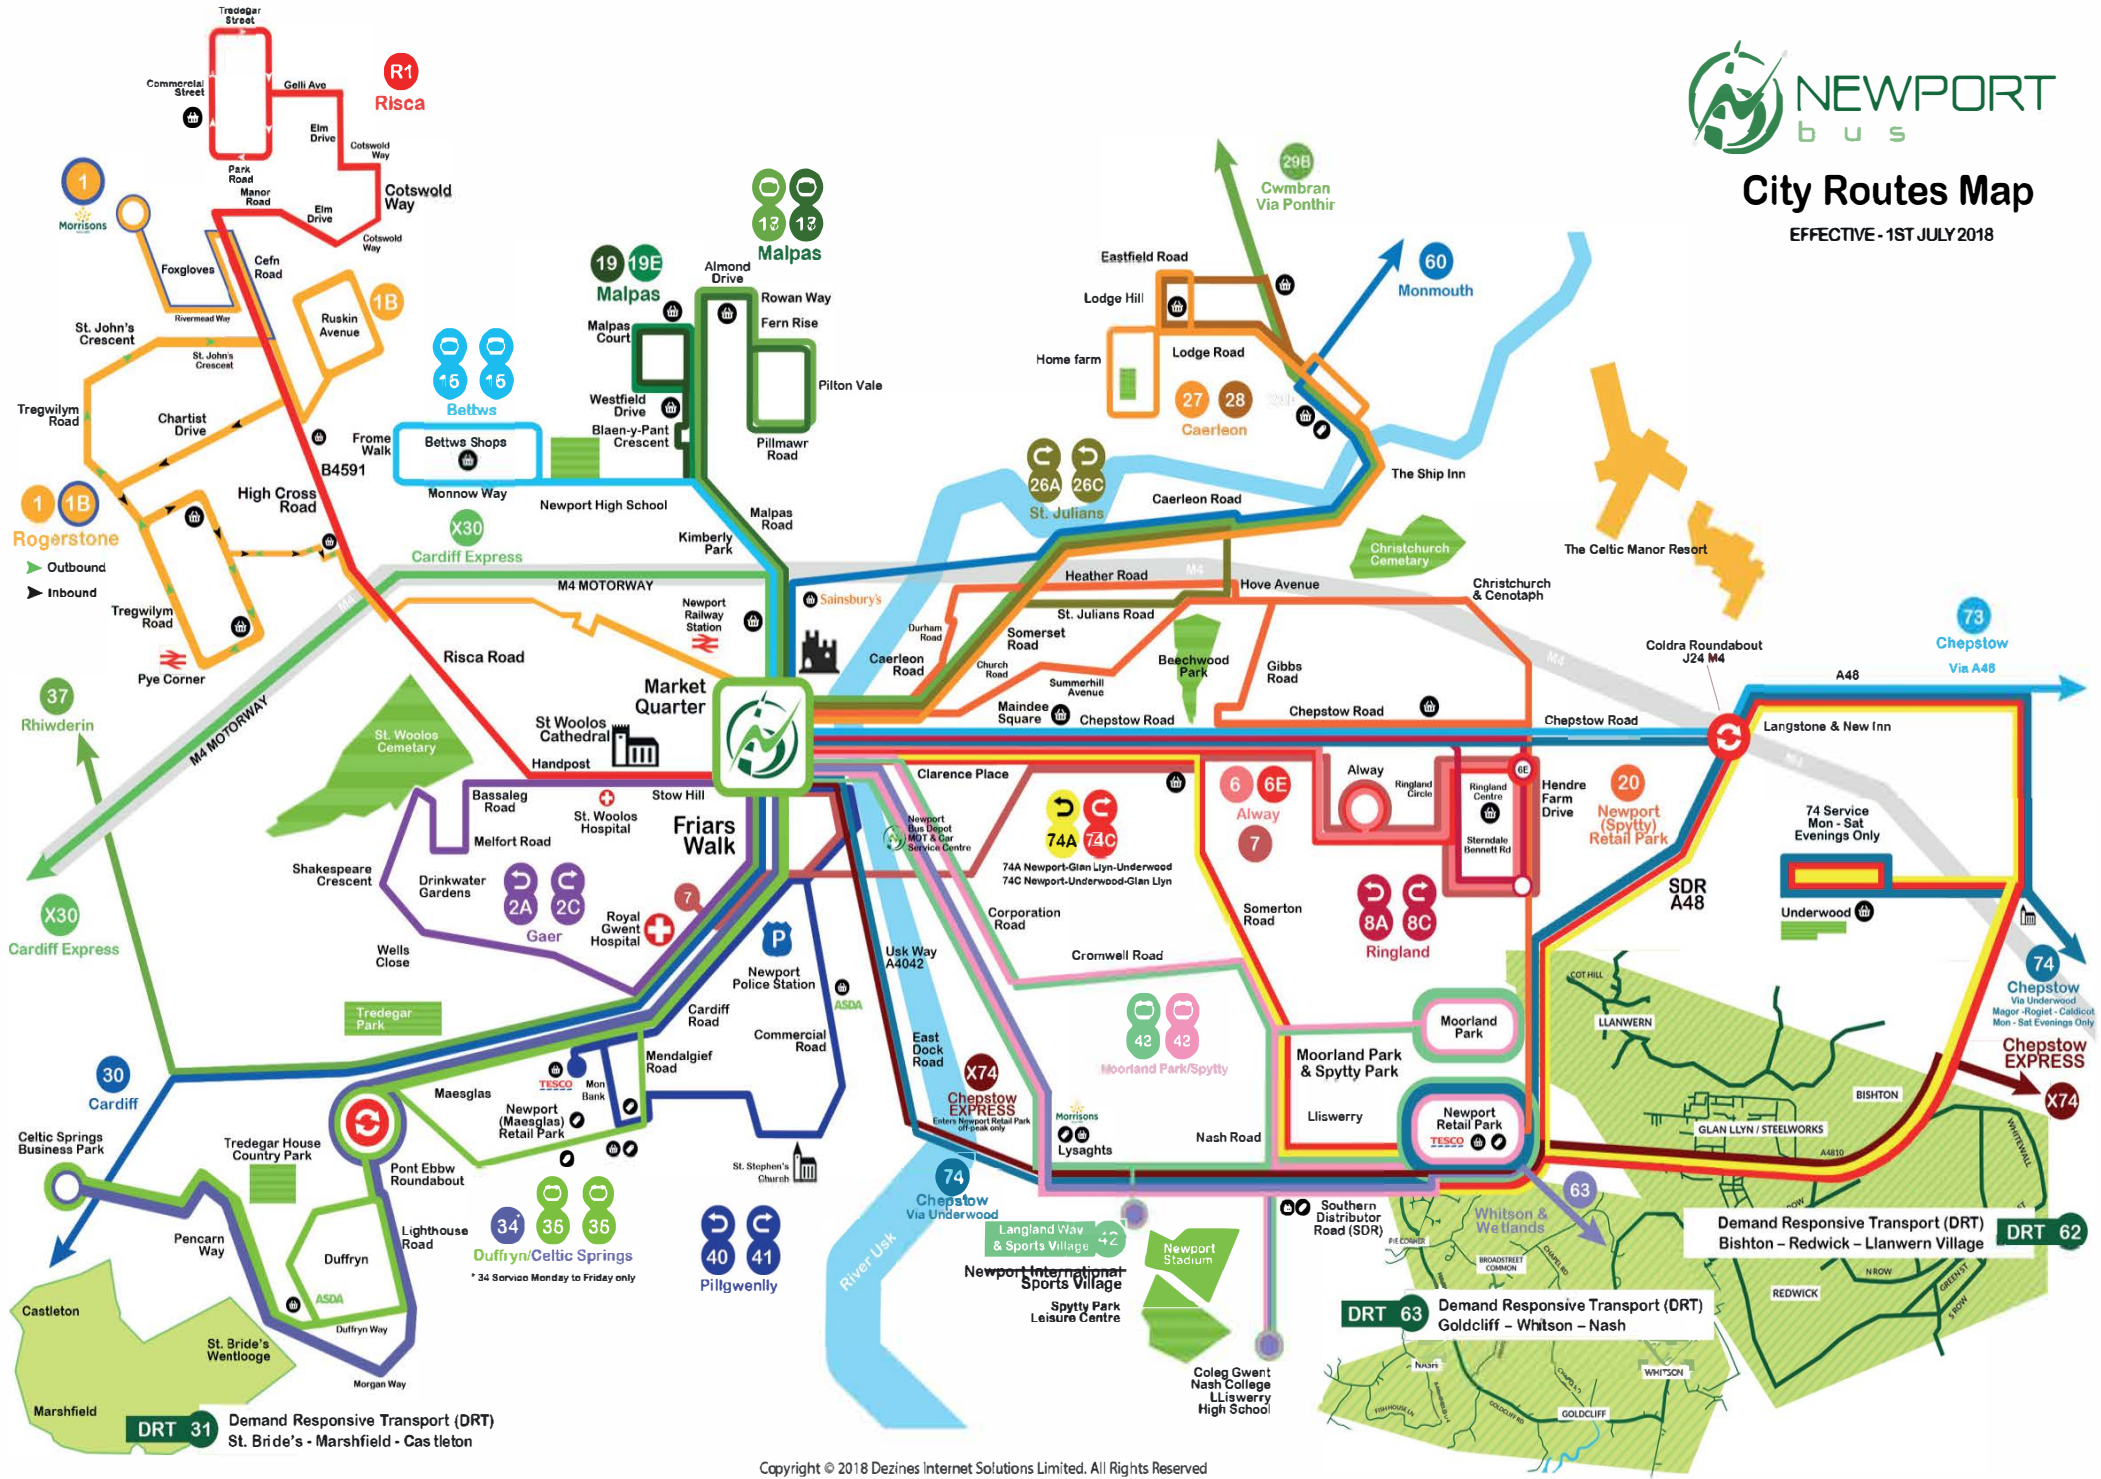

# City Routes Map

EFFECTIVE - 1ST JULY 2018

# Cardiff

- Newport Central Bus Station (15)
- Pont Ebbw Roundabout
- Castleton
- St Mellons S.W.E.B
- Carpenter's Arms
- Newport Road, Rover Way
- Newport Road, City Road
- Customhouse Street - Stand JL

## Newport - Cardiff via St. Mellons

30

Sunday

	NB	CB	NB	CB	NB	CB	NB	CB	NB	CB	NB	CB	CB
Service:	30	30	30	30	30	30	30	30	30	30	30	30	30
Newport Bus Station (15)	0930	1030	1130	1230	1330	1430	1530	1630	1730	1830	1930	2030	2230
Pont Ebbw Roundabout	0942	1042	1142	1242	1342	1442	1542	1640	1740	1840	1940	2040	2240
Castleton	0950	1050	1150	1250	1350	1450	1550	1646	1746	1846	1946	2046	2246
Bluebell Inn	0954	1054	1154	1254	1354	1454	1554	1651	1751	1851	1951	2051	2251
Carpenter's Arms	1002	1102	1202	1302	1402	1502	1602	1657	1757	1857	1957	2056	2256
Newport Road, Rover Way	1008	1108	1208	1308	1408	1508	1608	1702	1802	1902	2002	2100	2300
Newport Road, City Road	1015	1115	1215	1315	1415	1515	1615	1707	1807	1907	2007	2105	2305
Customhouse Street (JL)	1025	1125	1225	1325	1425	1525	1625	1715	1815	1915	2015	2112	2312